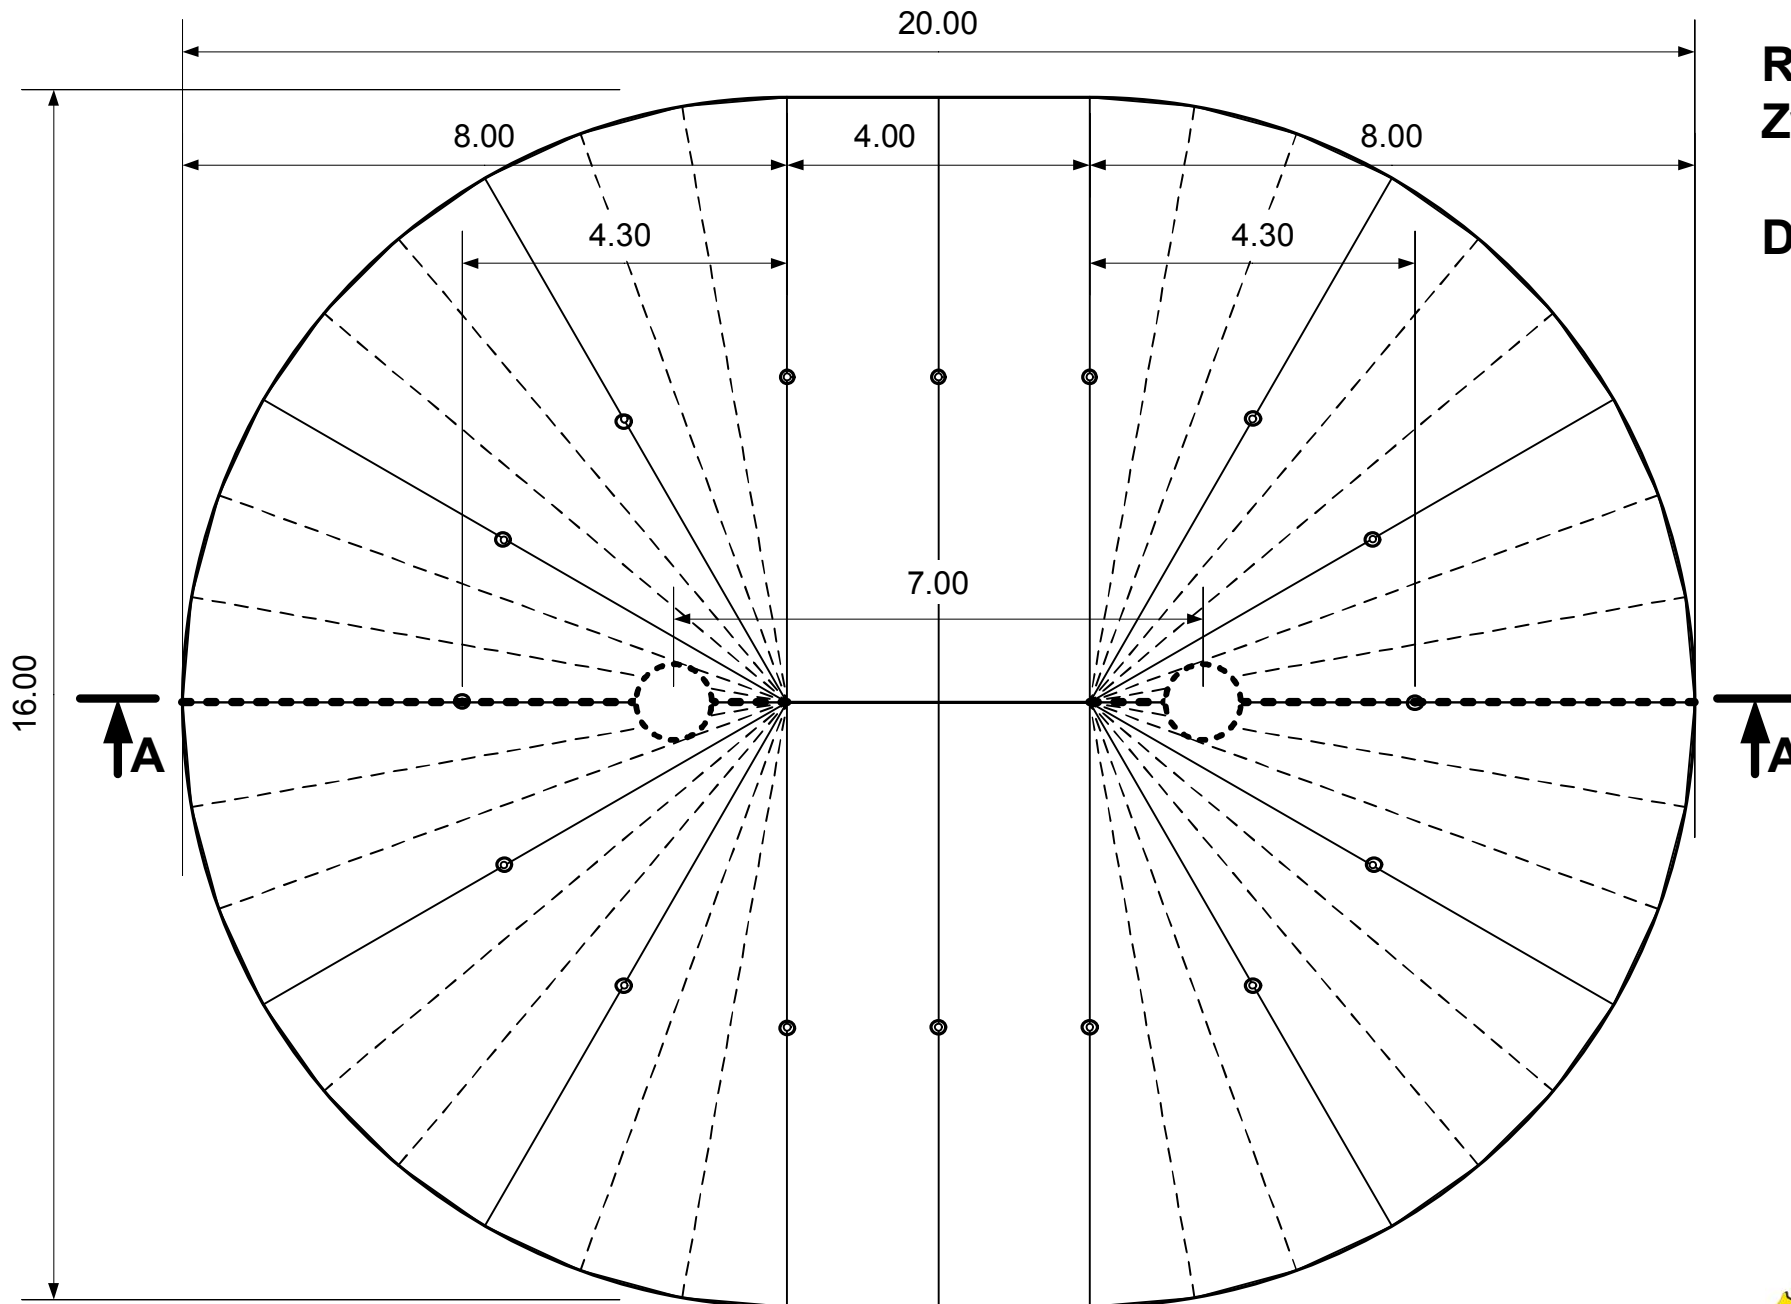

Robiano Zweimaster 16 x 20

Dach:

- Aussenfarben: gelb / rot
- Innenfarbe: blau
- aufgeteilt in zwei Teile

Rundleinwand:

- Trommelmuster in den selben Farben wie oben
- aufgeteilt in 4 Teile

Stangen:

- 16 Sturmstangen, Länge 4.80 m
- 40 Rondellstangen, Länge 2.30 m

Massangaben in Meter !

**Robiano
Zweimaster**

Draufsicht

Robiano Zweimaster - Seitenansicht (Schnitt A - A)