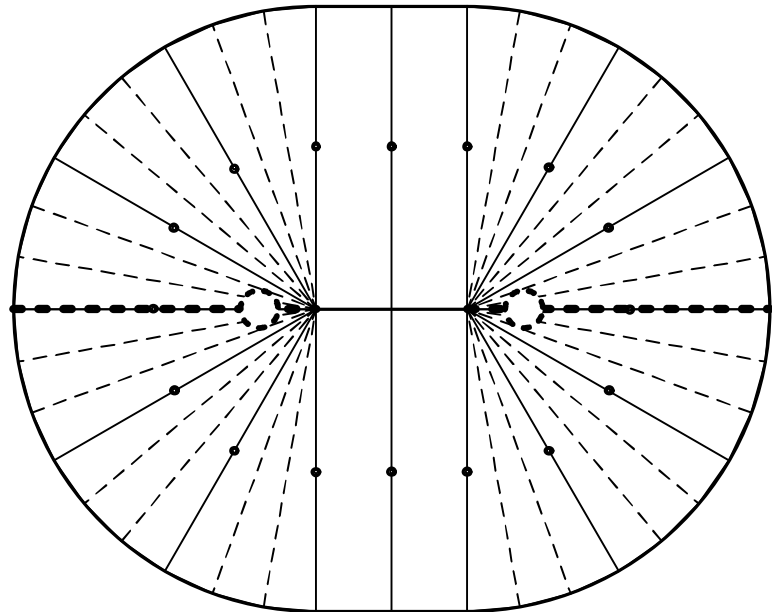

Robiano Zweimaster 16 x 20

Dach:

- Aussenfarben: gelb / rot
- Innenfarbe: blau
- aufgeteilt in zwei Teile

Rundleinwand:

- Trommelmuster in den selben Farben wie oben
- aufgeteilt in 4 Teile

Stangen:

- 16 Sturmstangen, Länge 4.80 m
- 40 Rondellstangen, Länge 2.30 m

Massangaben in Meter !

**Robiano
Zweimaster**

Draufsicht

Robiano Zweimaster - Seitenansicht (Schnitt A - A)